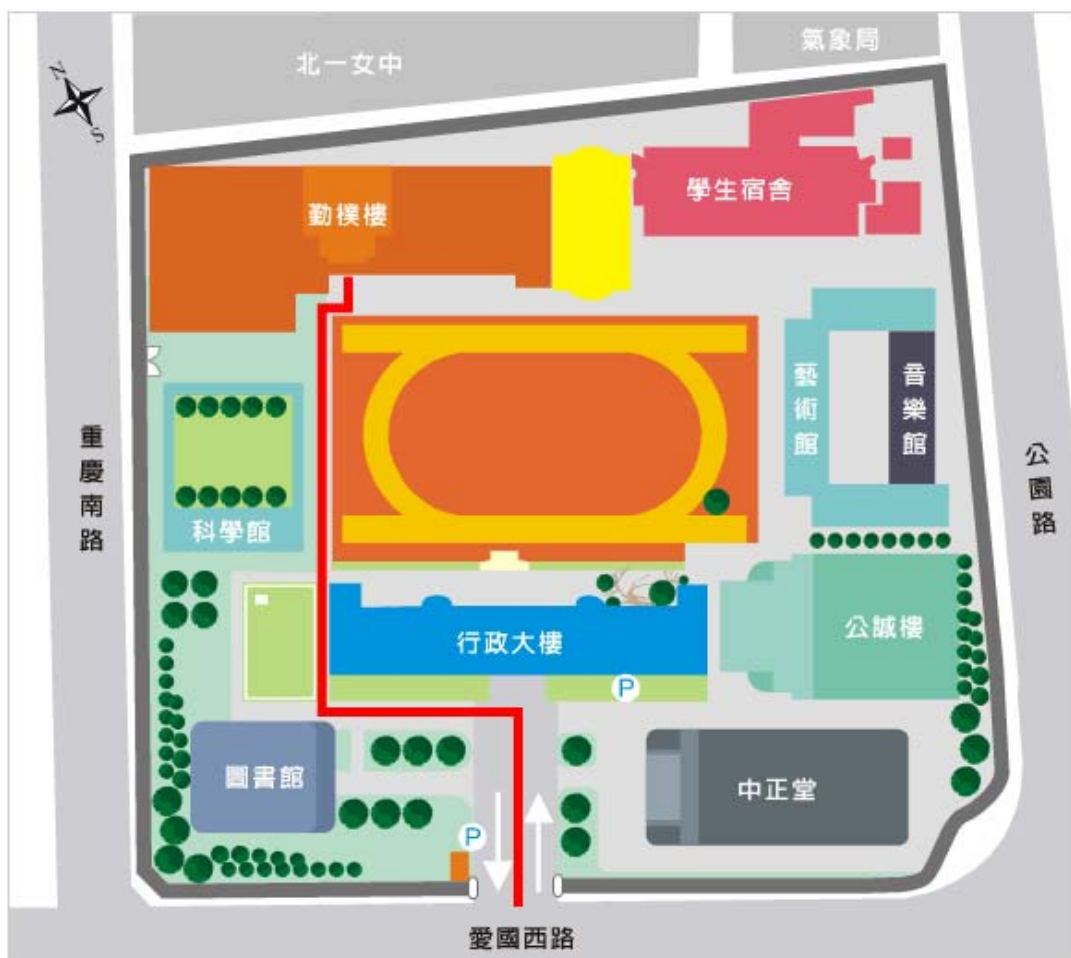

【校園平面圖】

報到處：勤樸樓 115 教室(請參見下列導覽圖)

註：由於校內空間有限無法提供停車位，與會者請盡量搭乘大眾交通工具蒞校，以避免發生停車不易之困擾。

【交通位置圖】

捷運：中正紀念堂站 7 號出口

公車站 1：(市立教育大學站) 252、662、644

公車站 2：(一女中站) 2-1 262、3、0 東

2-2 臺北客運、15 路樹林、指南 3、聯營 270、235、662、663

2-3 聯營 204、241、243、244、236、251、662、663、644、706、235、532、630

公車站 3：(市立教育大學附小站) 204、235、630、644、532、706、662、663、241、243、244、5、236、251